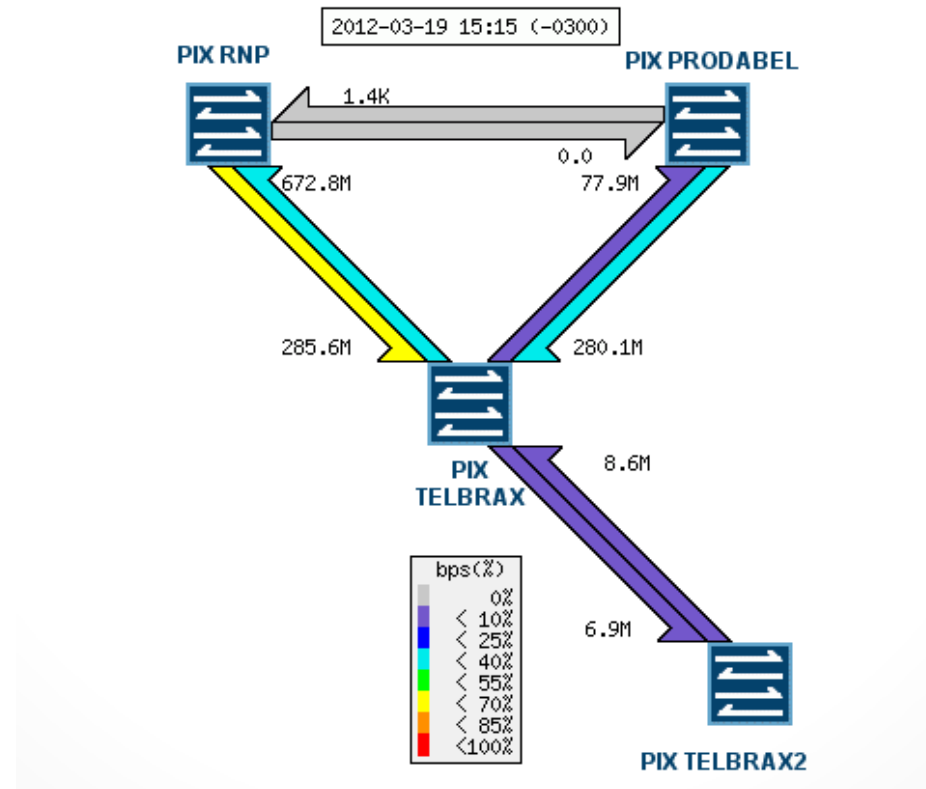

A world map composed of a grid of small grey dots on a dark background. An orange location pin icon is placed over South America, with a dashed orange line extending to the right towards the text 'IX-MG'.

IX-MG

- Rede IX Belo Horizonte – MG

Thiago Sena

Thiago.sena@vogeltelecom.com

Tópicos

- Evolução da rede IX em Belo Horizonte
- Pontos de interconexão do IX-MG (PIX)
- PIX Telbrax / Vogel
- Formas de conexão ao PIX
- Contato

Rede IX-MG - Evolução dos PIX

- A ideia de se criar uma rede do IX em Belo Horizonte foram no ano 2000, mas somente em 2005 aconteceram as reuniões com as entidades interessadas em participar do projeto
- Neste mesmo ano (2005) foi ativo o IX apenas com o PIX da RNP e sem nenhum participante
- Em 2010 foram ativos o PIX da Prodabel e o PIX Vogel (Telbrax), interligados ao PIX da RNP formando um anel de 1Gbps
- Também em 2010 a NET e a Algar se tornaram participantes do ATM e o tráfego do IX da um salto significativo
- Neste mesmo ano ativamos o PIX Vogel-2 (Telbrax) na Serra do Curral
- Em 2011 a GVT ent

Rede IX-MG - Evolução dos PIX

2012

Rede IX-MG - Evolução dos PIX

- A Vogel (Telbrax) passou a fomentar fortemente para os ISP's a vantagem de se entrar e participar do ATM no IX de Belo Horizonte
- No início de 2012 com a ativação do PIX da GVT foi montado um segundo anel entre a Telbrax, GVT e a RNP com capacidade de 10Gbps.