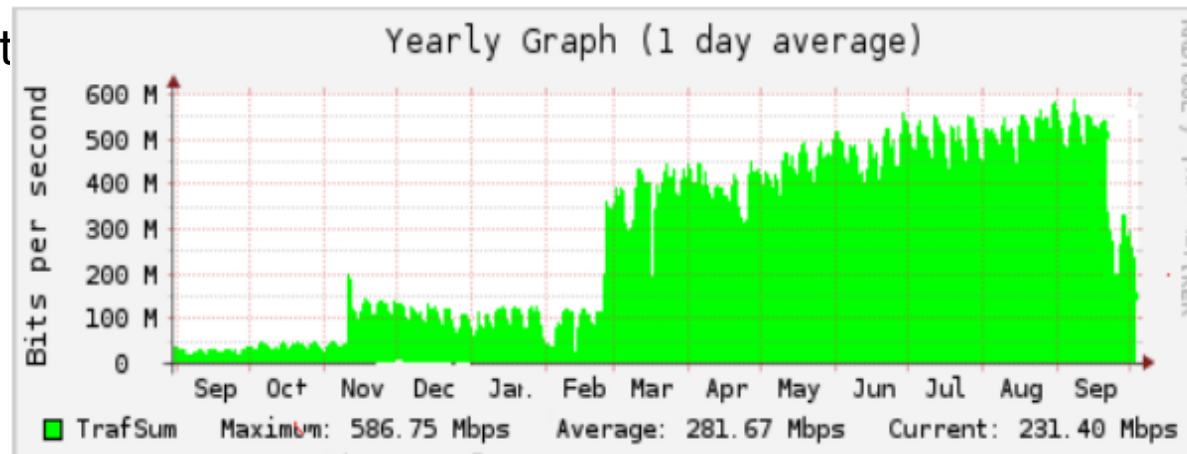

Rede IX-MG - Evolução dos PIX

- A ideia de se criar uma rede do IX em Belo Horizonte foram no ano 2000, mas somente em 2005 aconteceram as reuniões com as entidades interessadas em participar do projeto
- Neste mesmo ano (2005) foi ativo o IX apenas com o PIX da RNP e sem nenhum participante
- Em 2010 foram ativos o PIX da Prodabel e o PIX Vogel (Telbrax), interligados ao PIX da RNP formando um anel de 1Gbps
- Também em 2010 a NET e a Algar se tornaram participantes do ATM e o tráfego do IX da um salto significativo
- Neste mesmo ano ativamos o PIX Vogel-2 (Telbrax) na Serra do Curral
- Em 2011 a GVT ent

Rede IX-MG - Evolução dos PIX

2012

Rede IX-MG - Evolução dos PIX

- A Vogel (Telbrax) passou a fomentar fortemente para os ISP's a vantagem de se entrar e participar do ATM no IX de Belo Horizonte
- No início de 2012 com a ativação do PIX da GVT foi montado um segundo anel entre a Telbrax, GVT e a RNP com capacidade de 10Gbps.