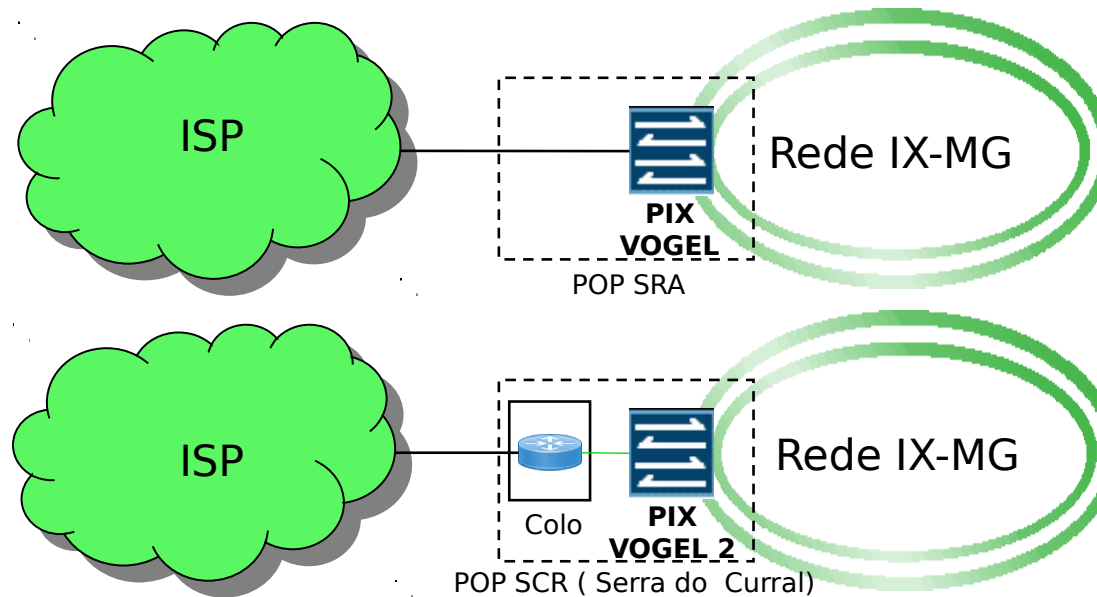

Rede IX-MG - Evolução dos PIX

- A ideia de se criar uma rede do IX em Belo Horizonte foram no ano 2000, mas somente em 2005 aconteceram as reuniões com as entidades interessadas em participar do projeto
- Neste mesmo ano (2005) foi ativo o IX apenas com o PIX da RNP e sem nenhum participante
- Em 2010 foram ativos o PIX da Prodabel e o PIX Vogel (Telbrax), interligados ao PIX da RNP formando um anel de 1Gbps
- Também em 2010 a NET e a Algar se tornaram participantes do ATM e o tráfego do IX da um salto significativo
- Neste mesmo ano ativamos o PIX Vogel-2 (Telbrax) na Serra do Curral
- Em 2011 a GVT ent

Rede IX-MG - Evolução dos PIX

2012

Rede IX-MG - Evolução dos PIX

- A Vogel (Telbrax) passou a fomentar fortemente para os ISP's a vantagem de se entrar e participar do ATM no IX de Belo Horizonte
- No início de 2012 com a ativação do PIX da GVT foi montado um segundo anel entre a Telbrax, GVT e a RNP com capacidade de 10Gbps.

Formas de acesso aos PIX da Vogel (Telbrax)

- Transporte L2

- Golden Jumper / Colocation

Contato comercial

Wallysson Barbosa Moreira

wallysson.barbosa@vogeltelecom.com

vogel

sua empresa
conectada