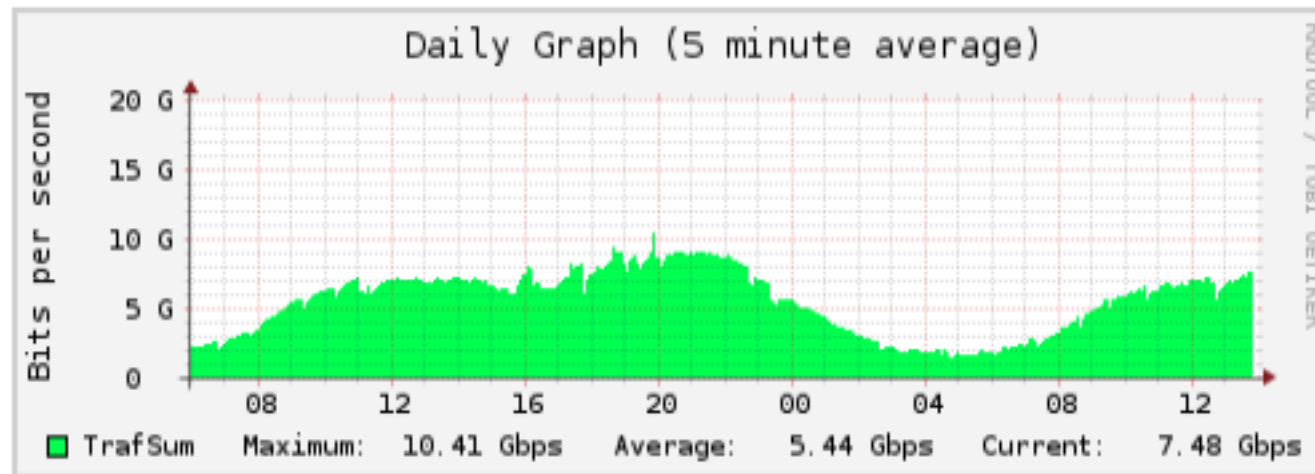

Rede IX-MG - Evolução dos PIX

- Atualmente a média do tráfego agregado é de 5,4Gbps, com picos aproximados de 10,4Gbps.