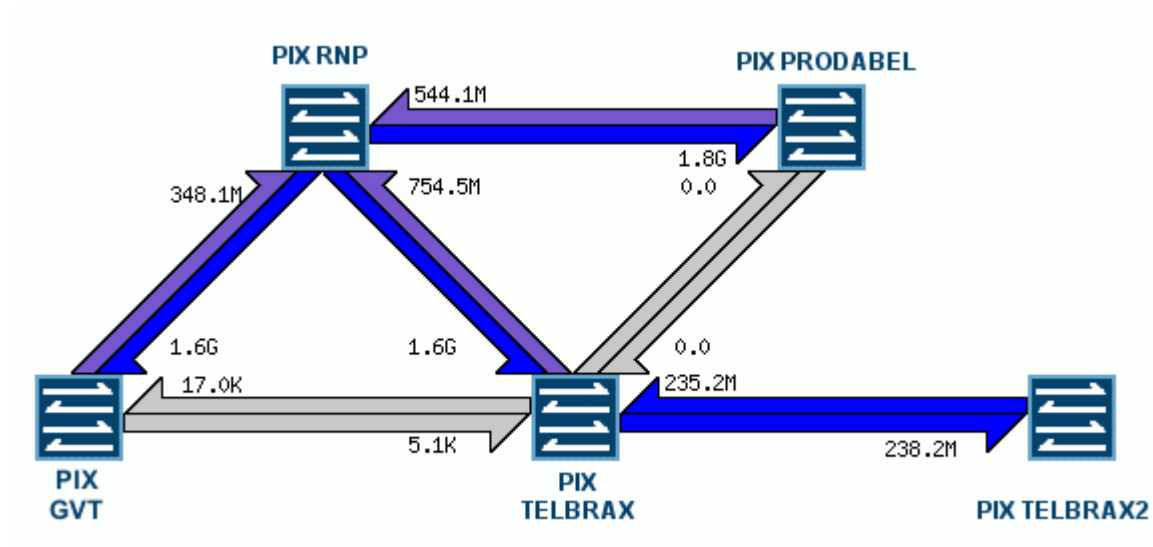

Rede IX-MG - Evolução dos PIX

- A ideia de se criar uma rede do IX em Belo Horizonte foram no ano 2000, mas somente em 2005 aconteceram as reuniões com as entidades interessadas em participar do projeto
- Neste mesmo ano (2005) foi ativo o IX apenas com o PIX da RNP e sem nenhum participante
- Em 2010 foram ativos o PIX da Prodabel e o PIX Vogel (Telbrax), interligados ao PIX da RNP formando um anel de 1Gbps
- Também em 2010 a NET e a Algar se tornaram participantes do ATM e o tráfego do IX da um salto significativo
- Neste mesmo ano ativamos o PIX Vogel-2 (Telbrax) na Serra do Curral
- Em 2011 a GVT ent

Rede IX-MG - Evolução dos PIX

2012

Rede IX-MG - Evolução dos PIX

- A Vogel (Telbrax) passou a fomentar fortemente para os ISP's a vantagem de se entrar e participar do ATM no IX de Belo Horizonte
- No início de 2012 com a ativação do PIX da GVT foi montado um segundo anel entre a Telbrax, GVT e a RNP com capacidade de 10Gbps.